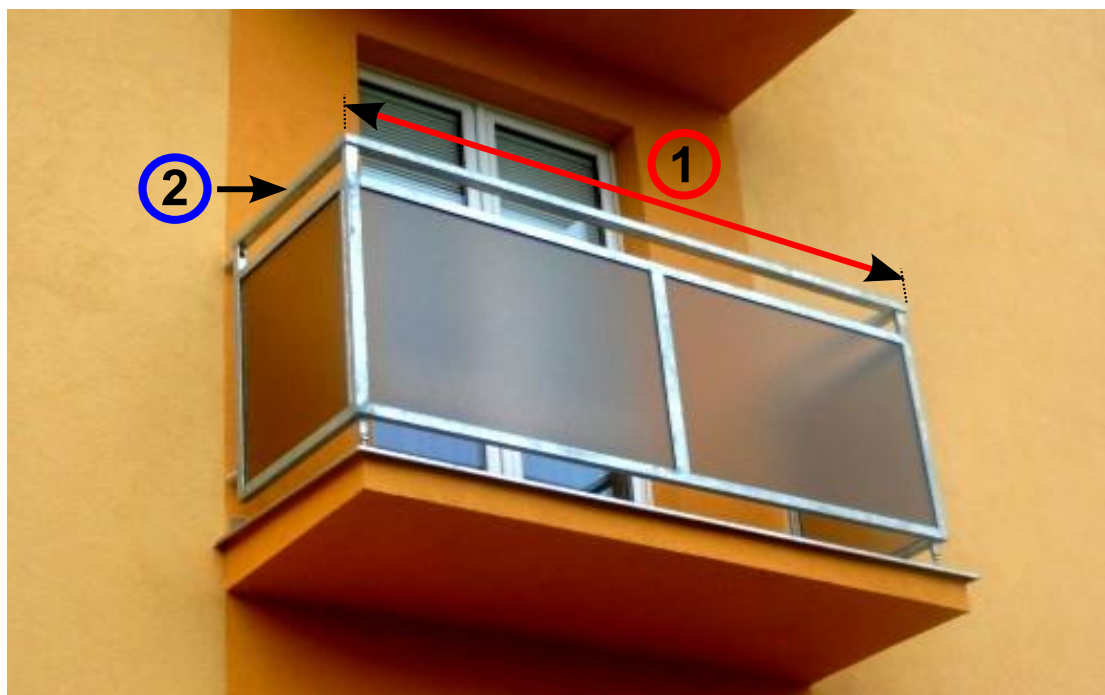

Návod k zaměření balkónového zábradlí

Měřte pečlivě, z naměřených hodnot nic neubírejte !

- ① Délka balkónového zábradlí.
- ② Tvar profilu použitého na horní část balkónového zábradlí

② ① KULATÁ TRUBKA	② TRUBKA - ČTVEREC	② TRUBKA - OBDÉLNÍK
 průměr trubky	 délka strany	 délka stran a a b